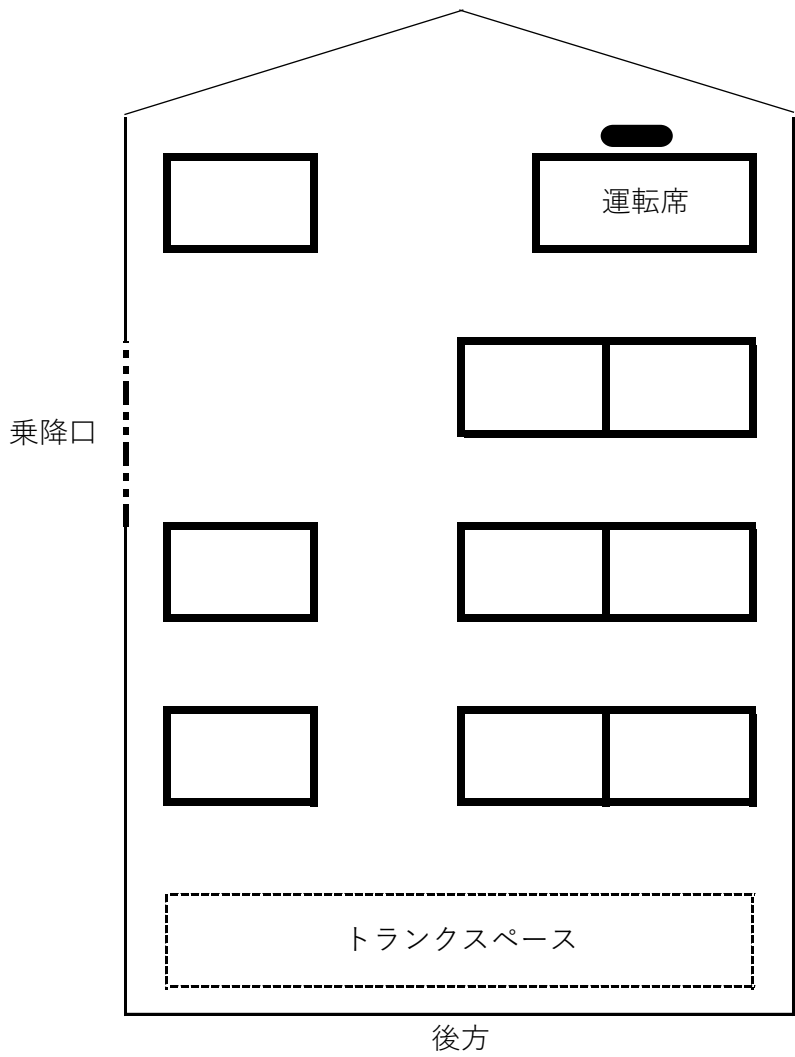

ジャンボタクシー 座席図

座席について
正座席：9席（助手席含）
補助席：なし 計：9席

※車両によって仕様が異なる場合があります。